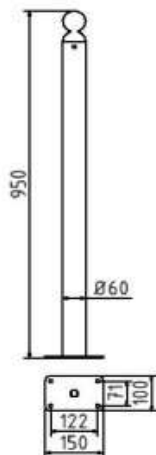

Artikelnummer: 466PB

Artikel: Absperr-Stilpfosten Serie 466B Ø 60 mm, ortsfest, für Dübelbefestigung mit Bodenplatte 100 x 150 mm, ohne Verschluss, ohne Öse

Technische Daten:

Gewicht: 5,50 kg/St

Material: Stahl S235 JR

Oberfläche: Feuerverzinkt und Pulverbeschichtet

Beschreibung:

Die Absperr-Stilpfosten-Serie Ø 60 mm ist eine leichte, aber dennoch schmuckvolle Variante unserer Stilpoller. Absperr-Stilpfosten aus Stahlrundrohr Ø 60 mm, ca. 950 mm Überflur, feuerverzinkt und anthrazitgrau (RAL 7016) beschichtet., ortsfest, für Dübelbefestigung mit Bodenplatte 100 x 150 mm, ohne Verschluss, ohne Öse